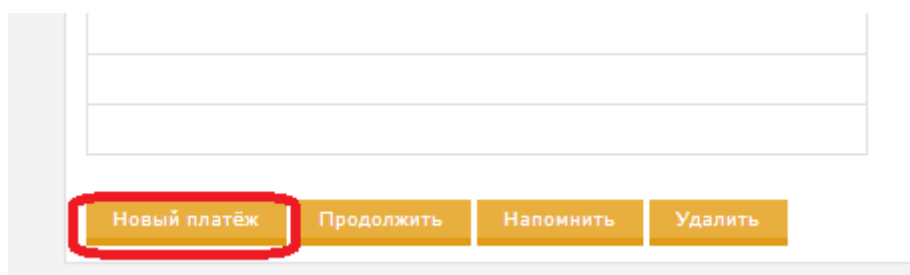

Если в перечне Ваших платежей нет оплаты за обучение, то выбираем новый платеж.