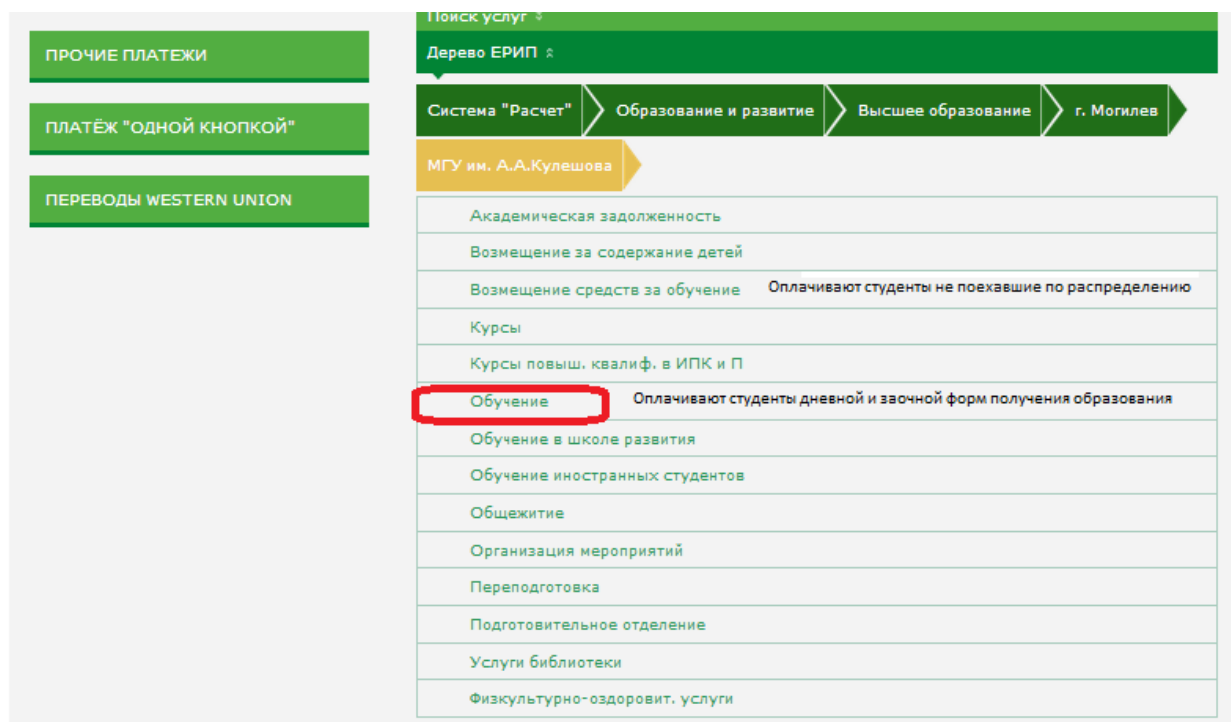

4. Ввести лицевой счет (номер студенческого билета или номер зачетной книжки для услуг ОБУЧЕНИЕ и ОБУЧЕНИЕ ИНОСТРАННЫХ СТУДЕНТОВ).

5. Ввести Фамилию Имя Отчество (для услуг, кроме указанных в п.4)

6. Ввести запрашиваемую информацию

7. Ввести сумму платежа (если не указана)

8. Проверить корректность информации

9. Совершить платеж

Если Вы осуществляете платеж в кассе банка, пожалуйста, сообщите кассиру о необходимости проведения платежа через систему «Расчет» (ЕРИП)