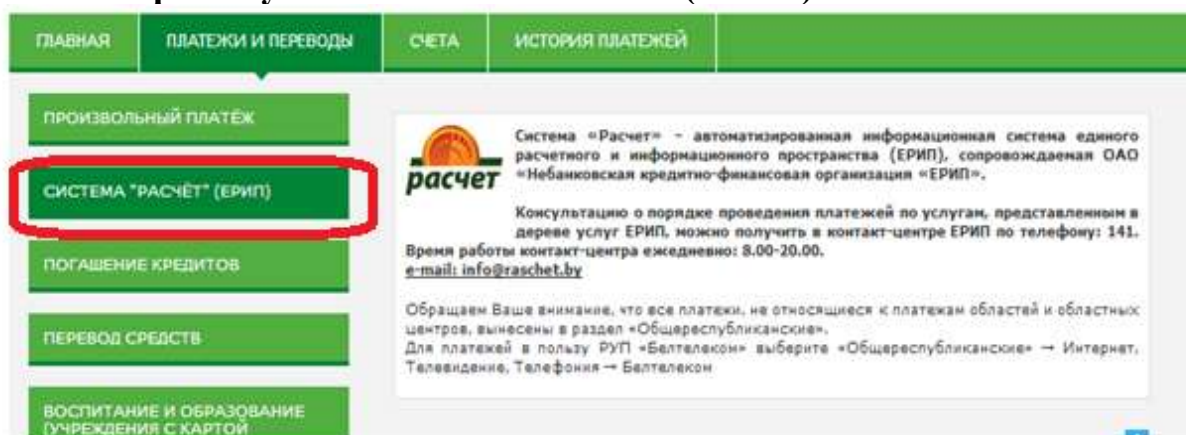

1. Выбрать пункт «Система «Расчет» (ЕРИП)