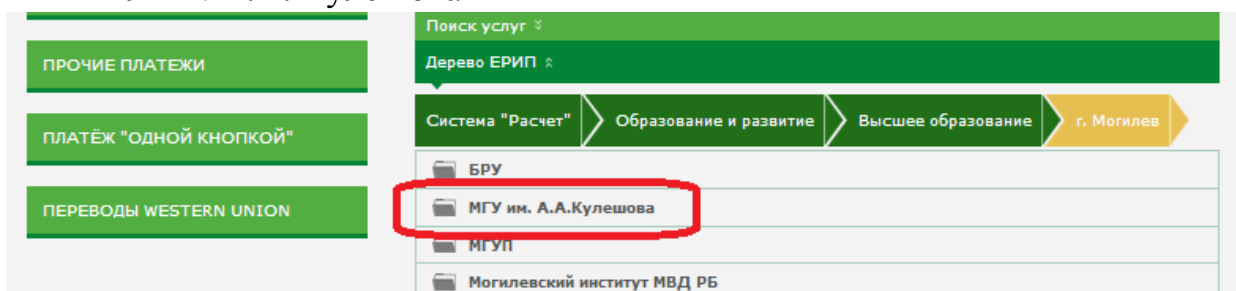

МГУ им. А.А. Кулешова

3. Выбрать оплачиваемую услугу: