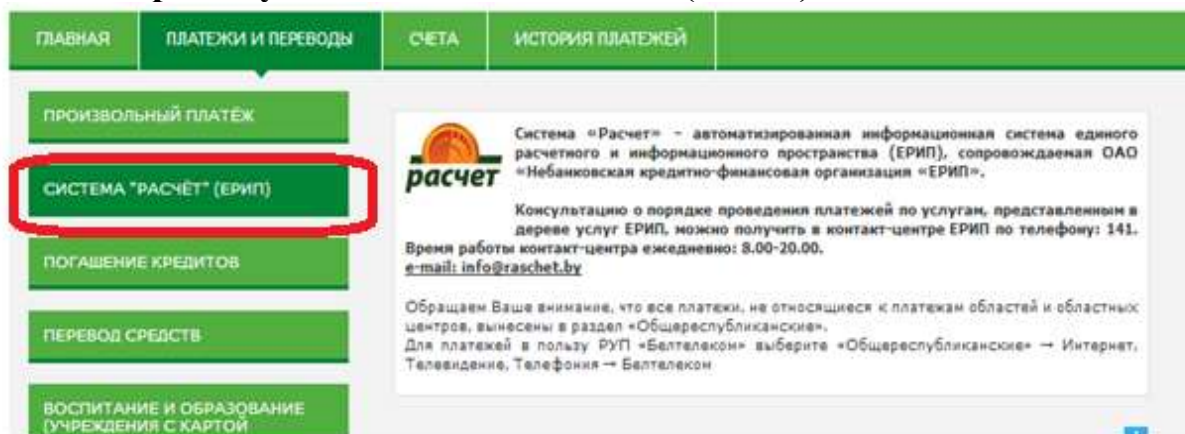

1. Выбрать пункт «Система «Расчет» (ЕРИП)